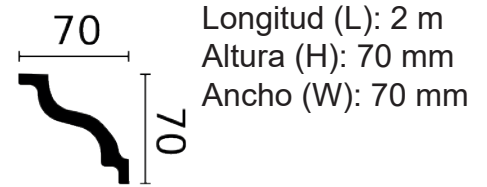

Código: AM 123