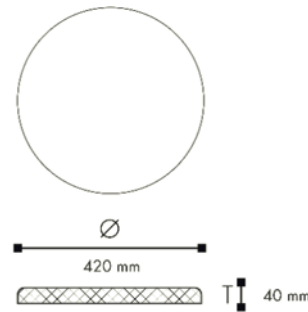

## Código: WT4

Longitud (L): 2 m  
Altura (H): 70 mm  
Ancho (W): 180 mm

## Código: WT3

Longitud (L): 2 m  
Altura (H): 80 mm  
Ancho (W): 110 mm

## Código: L3

Longitud (L): 2 m  
Altura (H): 173 mm  
Ancho (W): 145 mm

## Código: L4

Longitud (L): 2 m  
Altura (H): 100 mm  
Ancho (W): 100 mm

**Código: AM 52**

Diámetro: 445 mm  
Espesor (T): 25 mm

**Código: AM 51**

Diámetro: 420 mm  
Espesor (T): 40 mm

**Código: AM 33**

Diámetro: 465 mm  
Espesor (T): 25 mm