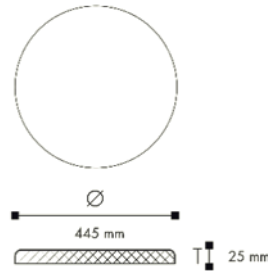

## Código: WT4

Longitud (L): 2 m  
Altura (H): 70 mm  
Ancho (W): 180 mm

## Código: WT3

Longitud (L): 2 m  
Altura (H): 80 mm  
Ancho (W): 110 mm

## Código: L3

Longitud (L): 2 m  
Altura (H): 173 mm  
Ancho (W): 145 mm

## Código: L4

Longitud (L): 2 m  
Altura (H): 100 mm  
Ancho (W): 100 mm

**Código: AM 52**

Diámetro: 445 mm  
Espesor (T): 25 mm

**Código: AM 51**

Diámetro: 420 mm  
Espesor (T): 40 mm

**Código: AM 33**

Diámetro: 465 mm  
Espesor (T): 25 mm