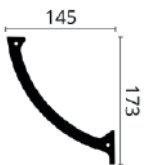

Código: L3

Longitud (L): 2 m
Altura (H): 173 mm
Ancho (W): 145 mm