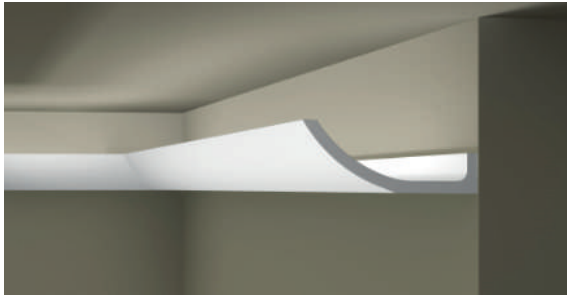

Código: WT4

Longitud (L): 2 m
Altura (H): 70 mm
Ancho (W): 180 mm