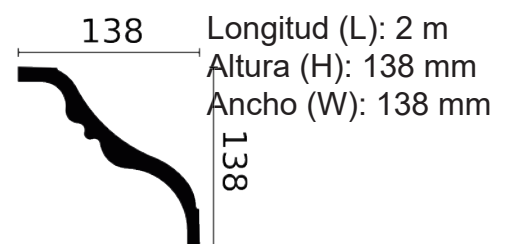

Código: AM 135