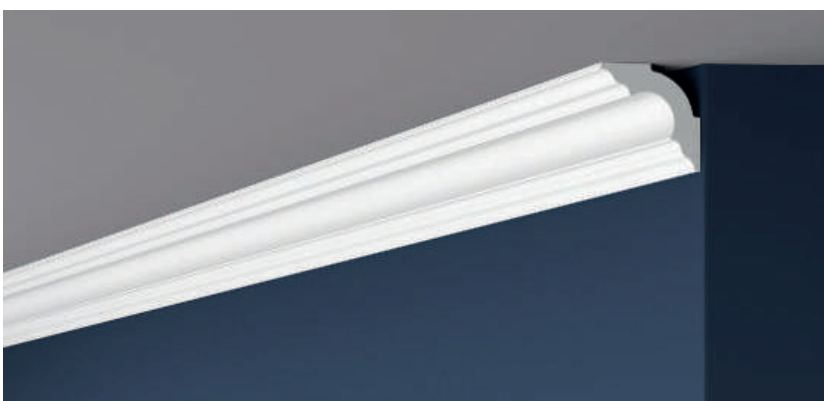

Código: AM 104

Longitud (L): 2 m
Altura (H): 30 mm
Ancho (W): 30 mm