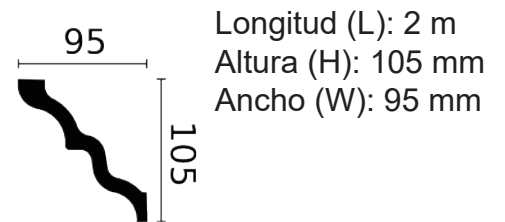

Código: AM 131