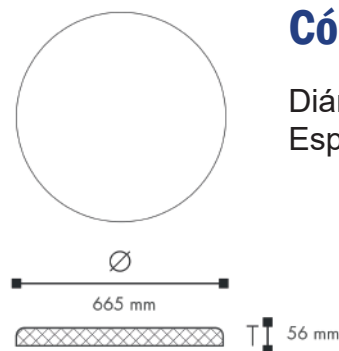

## Código: WT4

Longitud (L): 2 m  
Altura (H): 70 mm  
Ancho (W): 180 mm

## Código: WT3

Longitud (L): 2 m  
Altura (H): 80 mm  
Ancho (W): 110 mm

## Código: L3

Longitud (L): 2 m  
Altura (H): 173 mm  
Ancho (W): 145 mm

## Código: L4

Longitud (L): 2 m  
Altura (H): 100 mm  
Ancho (W): 100 mm

**Código: AM 52**

Diámetro: 445 mm  
Espesor (T): 25 mm

**Código: AM 51**

Diámetro: 420 mm  
Espesor (T): 40 mm

**Código: AM 33**

Diámetro: 465 mm  
Espesor (T): 25 mm