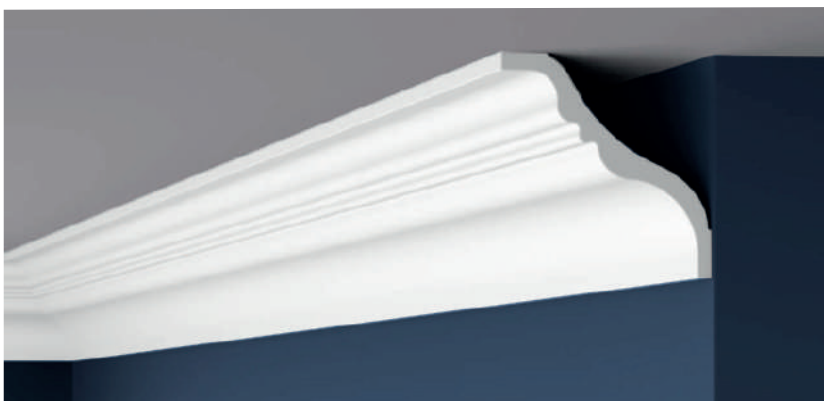

Código: AM 131