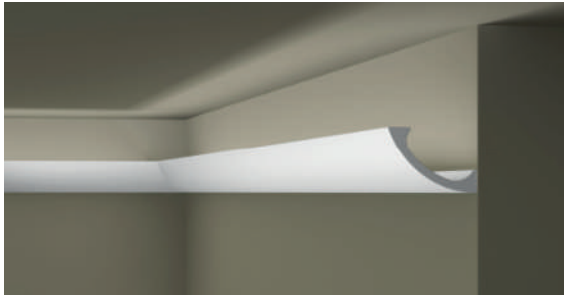

Código: WT3

Longitud (L): 2 m
Altura (H): 80 mm
Ancho (W): 110 mm