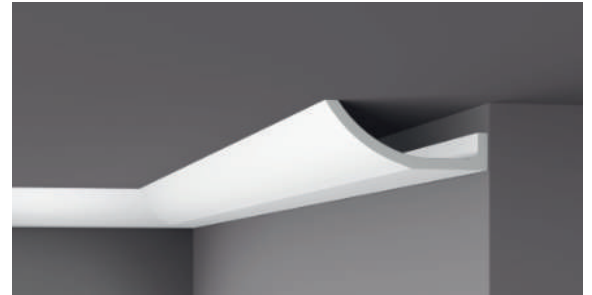

Código: WT4

Longitud (L): 2 m
Altura (H): 70 mm
Ancho (W): 180 mm